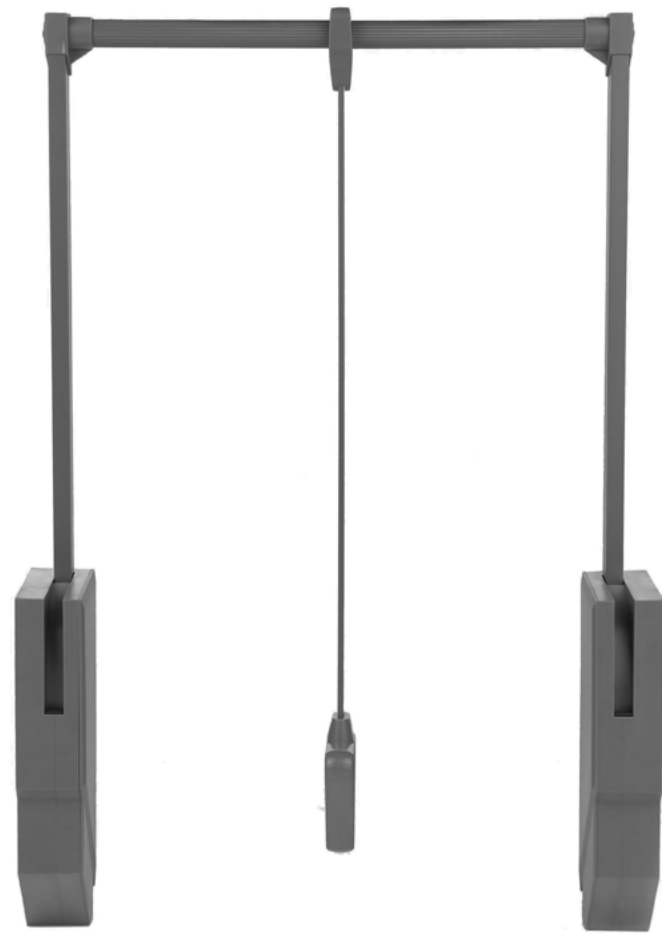

RiEx

Серія Dark Grey

Riex VX47 Пантограф

Вантажопідйомність 25 кг
Плавне закриття вгору-вниз
Регулювання ширини 200 мм
Варіанти 600 - 800 мм і 800 - 1000 мм

[See on e-shop](#)