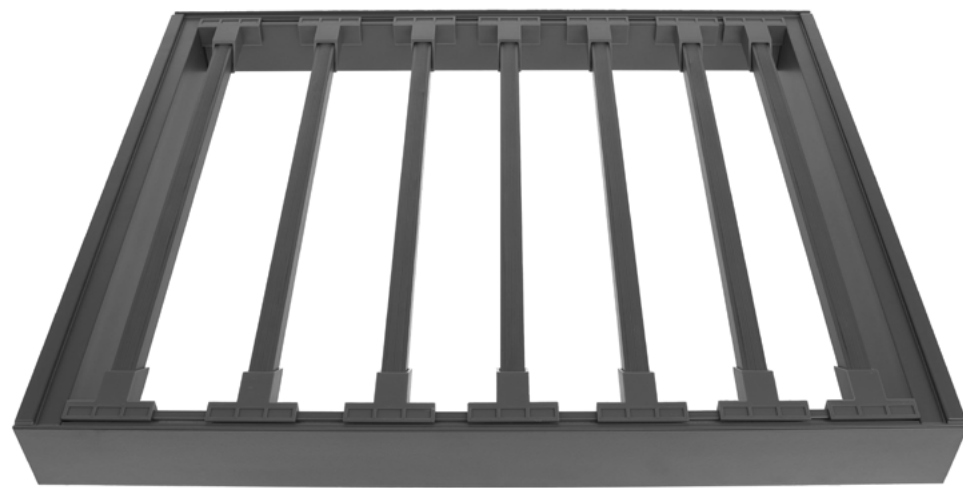

RIEX

Темно-сірий пасує до будь-якого сучасного інтер'єру

RiEx

Серія Dark Grey

Riex VX95 Висувна рама з сітчастим кошиком для зберігання

Направляючі прихованого монтажу з повним висувом і з дотягом
Регулювання ширини 20 мм
Висота 140 мм
Дрібна металева сітка

[See on e-shop](#)

Riex VX85 Висувна рама з полицею для взуття

Направляючі прихованого монтажу з повним висувом і з дотягом
Регулювання ширини 20 мм
Висота 160 мм
Дрібна металева сітка

[See on e-shop](#)

R|E|x

Серія Dark Grey

Riex VX75 Висувна рама з вішалкою для штанів

Направляючі прихованого монтажу з повним висувом і з дотягом
Регулювання ширини 20 мм
Висота 56 мм
Рекомендована мінімальна висота корпусу - 700 мм

[See on e-shop](#)

Riex VX65 Висувна рама для зберігання прикрас

Направляючі прихованого монтажу з повним висувом і з дотягом
Регулювання ширини 20 мм
Висота 61 мм

[See on e-shop](#)

RiEx

Серія Dark Grey

Riex VX27 Висувна стійка для вішаків