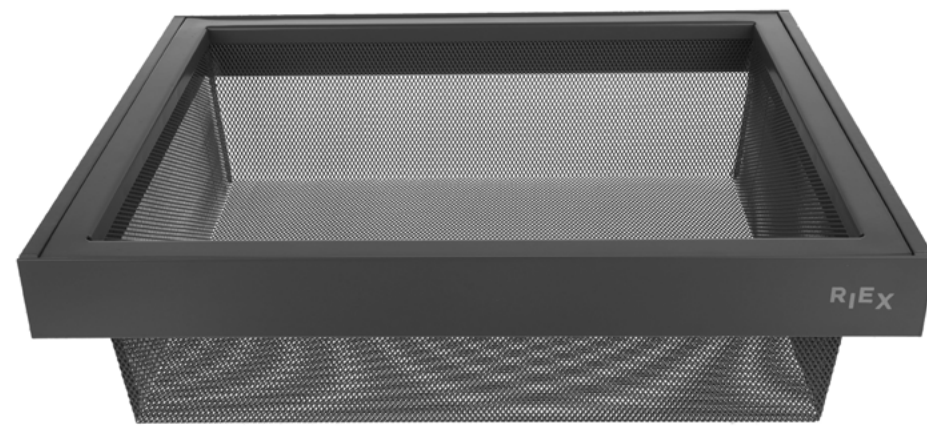

RIEX

Dark Grey

рішення для гардеробу

Нраніrex

RIEX

Dark Grey

рішення для гардеробу

Колекція Dark Grey гарантує не лише першокласну якість, а й унікальну естетичну привабливість.

RIEX

Темно-сірий пасує до будь-якого сучасного інтер'єру

RiEx

Серія Dark Grey

Riex VX95 Висувна рама з сітчастим кошиком для зберігання

Направляючі прихованого монтажу з повним висувом і з дотягом
Регулювання ширини 20 мм
Висота 140 мм
Дрібна металева сітка

[See on e-shop](#)

Riex VX85 Висувна рама з полицею для взуття

Направляючі прихованого монтажу з повним висувом і з дотягом
Регулювання ширини 20 мм
Висота 160 мм
Дрібна металева сітка

[See on e-shop](#)

R|E|x

Серія Dark Grey

Riex VX75 Висувна рама з вішалкою для штанів

Направляючі прихованого монтажу з повним висувом і з дотягом
Регулювання ширини 20 мм
Висота 56 мм
Рекомендована мінімальна висота корпусу - 700 мм