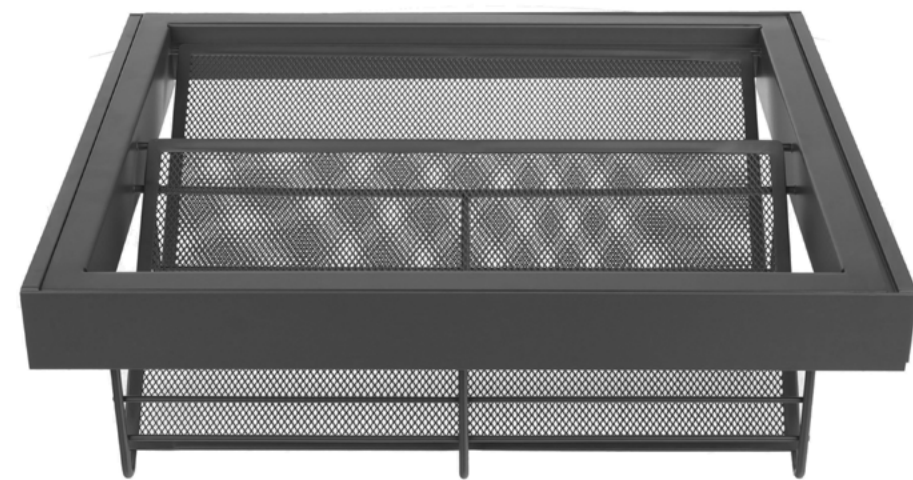

RIEX

Dark Grey

рішення для гардеробу

Нраніrex

RIEX

Dark Grey

рішення для гардеробу

Колекція Dark Grey гарантує не лише першокласну якість, а й унікальну естетичну привабливість.

RIEX

Темно-сірий пасує до будь-якого сучасного інтер'єру

RiEx

Серія Dark Grey

Riex VX95 Висувна рама з сітчастим кошиком для зберігання

Направляючі прихованого монтажу з повним висувом і з дотягом
Регулювання ширини 20 мм
Висота 140 мм
Дрібна металева сітка

[See on e-shop](#)

Riex VX85 Висувна рама з полицею для взуття

Направляючі прихованого монтажу з повним висувом і з дотягом
Регулювання ширини 20 мм
Висота 160 мм
Дрібна металева сітка

[See on e-shop](#)

R|E|x

Серія Dark Grey

Riex VX75 Висувна рама з вішалкою для штанів

Направляючі прихованого монтажу з повним висувом і з дотягом
Регулювання ширини 20 мм
Висота 56 мм
Рекомендована мінімальна висота корпусу - 700 мм