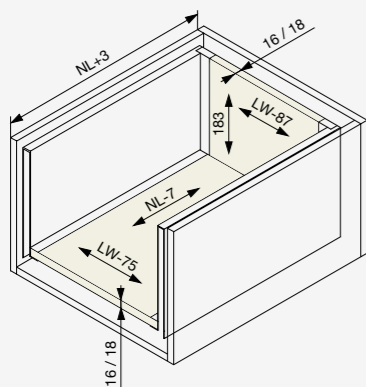

○ Fehér

A csomagolás tartalma:

- 1 pár fiókoldal
- 1 pár fióksín
- 1 pár frontrögztető
- 1 pár takarélelem
- Csavarok a frontrögztítőkhöz

* ÚJ! 2023 OKTÓBERTŐL

● Sötétszürke

☑ A fiókfénék és a fiókhát méretei

☑ Jelmagyarázat

- H = 199
- NL – a fióksín névleges hossza
- NL+3 – belső korpuszmélység
- NL-7 – fiókfénék mélysége
- LW – belső korpuszszélesség
- LW-75 – fiókfénék szélessége
- LW-31 – frontrögztető szélessége
- LW-87 – fiókhát szélessége
- T – fiókfénék vastagsága
- G – fiókfénék alatti szabad tér
- T = 16 --> G = 26
- T = 18 --> G = 24