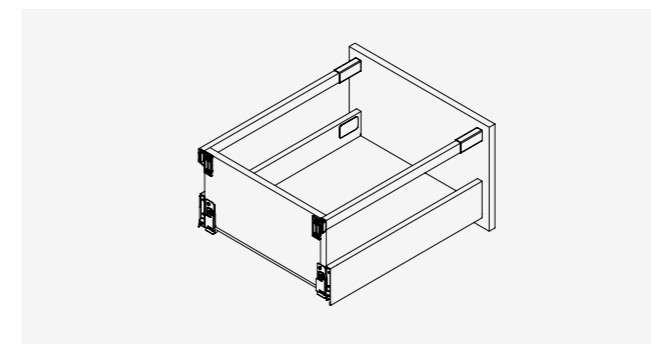

○ Fehér

Tartalmaz 1 pár négyzetes keresztmetszetű magasító korlátot és hátsó tartót.

● Sötétszürke

☑ Jelmagyarázat

- LW – belső korpuszszélesség
- LW-31 – frontrögztető szélessége
- X – a korlát hátsó tartója és a fiókfénék közötti távolság
- X+8,5 – a korlát elülső tartója és a fiókfénék közötti távolság