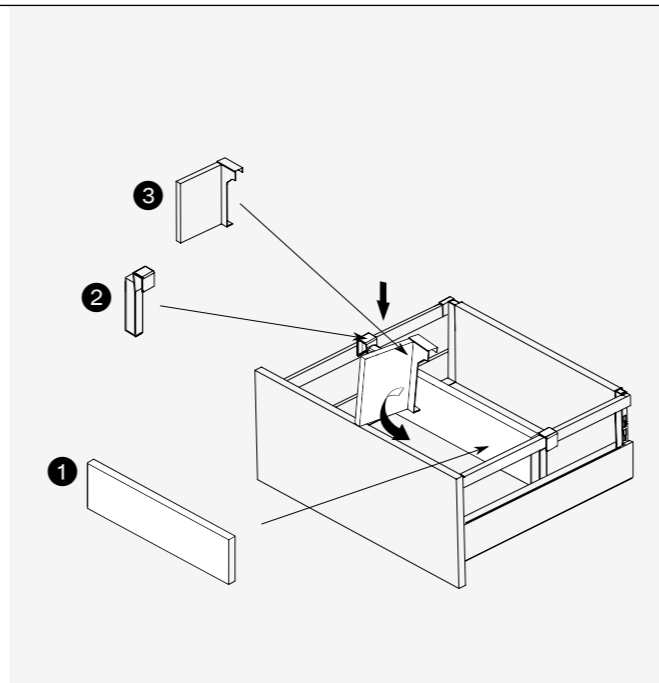

Riex ND60 belső osztás panelekkel