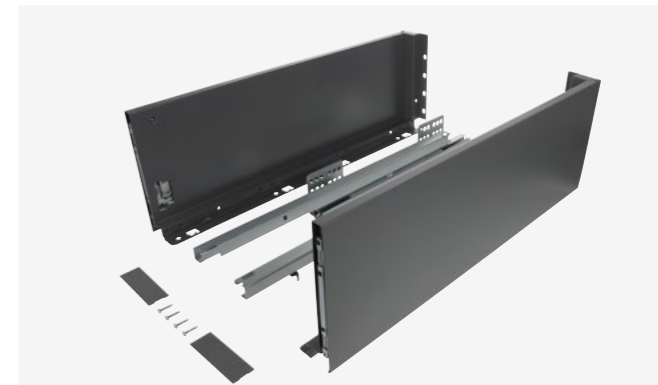

☉ Riex ND60 magasság 116 mm

Fiókfénék vastagsága [mm]	Hosszúság NL [mm]	Fehér	Sötétszürke
16	270	F007444	F007418
	300	F007445	F007419
	350	F007446	F007420
	400	F007447	F007421
	450	F007448	F007422
	500	F007449	F007423
18	450	F008303*	F008295*
	500	F008304*	F008296*

* ÚJ! 2023 OKTÓBERTŐL ○ Fehér

A csomagolás tartalma:

- 1 pár fiókoldal
- 1 pár fióksín
- 1 pár frontrögztítő
- 1 pár takaróelem
- Csavarok a frontrögztítőkhöz

● Sötétszürke

☉ A fiókfénék és a fiókhát méretei

☉ Jelmagyarázat

- H = 116
- NL – a fióksín névleges hossza
- NL+3 – belső korpuszmélység
- NL-7 – fiókfénék mélysége
- LW – belső korpuszszélesség
- LW-75 – fiókfénék szélessége
- LW-31 – frontrögztítő szélessége
- LW-87 – fiókhát szélessége
- T – fiókfénék vastagsága
- G – fiókfénék alatti szabad tér
- T = 16 -> G = 26
- T = 18 -> G = 24

☉ Riex ND60 magasság 167 mm

Fiókfénék vastagsága [mm]	Hosszúság NL [mm]	Fehér	Sötétszürke
16	300	F007451	F007425
	350	F007452	F007426
	400	F007453	F007427
	450	F007454	F007428
	500	F007455	F007429
	550	F007456	F007430
18	450	F008305*	F008297*
	500	F008306*	F008298*

* ÚJ! 2023 OKTÓBERTŐL ○ Fehér

A csomagolás tartalma:

- 1 pár fiókoldal
- 1 pár fióksín
- 1 pár frontrögztítő
- 1 pár takaróelem
- Csavarok a frontrögztítőkhöz

● Sötétszürke

☉ A fiókfénék és a fiókhát méretei

☉ Jelmagyarázat

- H = 167
- NL – a fióksín névleges hossza
- NL+3 – belső korpuszmélység
- NL-7 – fiókfénék mélysége
- LW – belső korpuszszélesség
- LW-75 – fiókfénék szélessége
- LW-31 – frontrögztítő szélessége
- LW-87 – fiókhát szélessége
- T – fiókfénék vastagsága
- G – fiókfénék alatti szabad tér
- T = 16 -> G = 26
- T = 18 -> G = 24