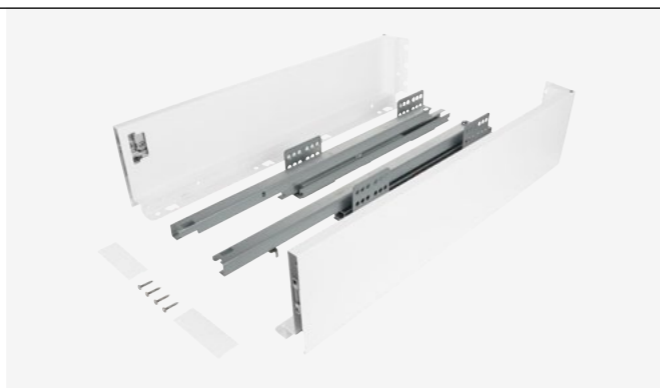

☉ Riex ND60 magasság 116 mm

Fiókfénék vastagsága [mm]	Hosszúság NL [mm]	Fehér	Sötétszürke
16	270	F007444	F007418
	300	F007445	F007419
	350	F007446	F007420
	400	F007447	F007421
	450	F007448	F007422
	500	F007449	F007423
18	450	F008303*	F008295*
	500	F008304*	F008296*

* ÚJ! 2023 OKTÓBERTŐL ○ Fehér

A csomagolás tartalma:

- 1 pár fiókoldal
- 1 pár fióksín
- 1 pár frontrögztítő
- 1 pár takaróelem
- Csavarok a frontrögztítőkhöz