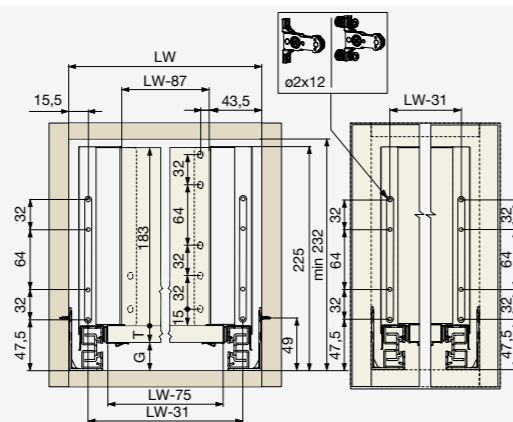

☑ Jelmagyarázat

- H = 199
- NL – a fióksín névleges hossza
- NL+3 – belső korpuszmélység
- NL-7 – fiókfénék mélysége
- LW – belső korpuszszélesség
- LW-75 – fiókfénék szélessége
- LW-31 – frontrögztető szélessége
- LW-87 – fiókhát szélessége
- T – fiókfénék vastagsága
- G – fiókfénék alatti szabad tér
- T = 16 --> G = 26
- T = 18 --> G = 24