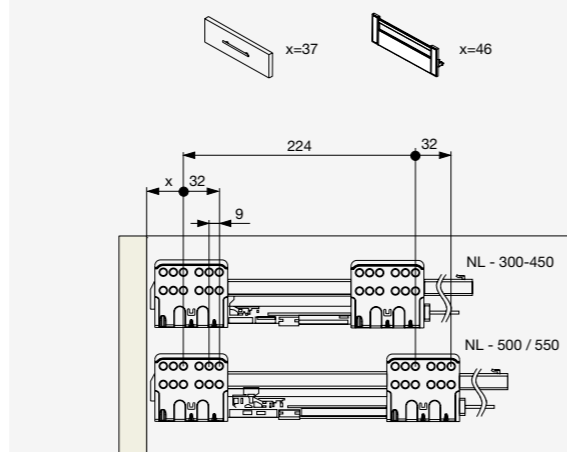

☑ Jelmagyarázat

- H = 199
- NL – a fióksín névleges hossza
- NL+3 – belső korpuszmélység
- NL-7 – fiókfénék mélysége
- LW – belső korpuszszélesség
- LW-75 – fiókfénék szélessége
- LW-31 – frontrögztető szélessége
- LW-87 – fiókhát szélessége
- T – fiókfénék vastagsága
- G – fiókfénék alatti szabad tér
- T = 16 --> G = 26
- T = 18 --> G = 24