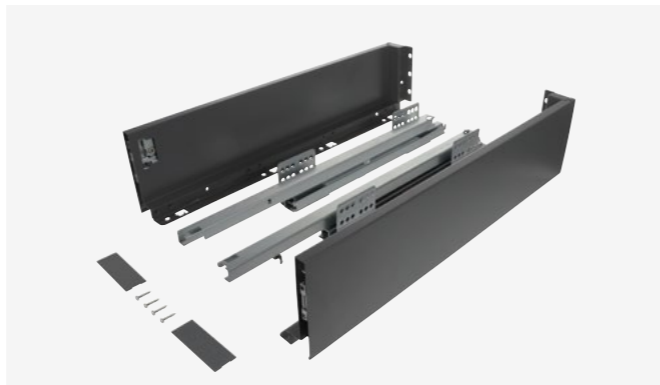

☉ Riex ND60 magasság 116 mm

Fiókfénék vastagsága [mm]	Hosszúság NL [mm]	Fehér	Sötétszürke
16	270	F007444	F007418
	300	F007445	F007419
	350	F007446	F007420
	400	F007447	F007421
	450	F007448	F007422
	500	F007449	F007423
18	450	F008303*	F008295*
	500	F008304*	F008296*

* ÚJ! 2023 OKTÓBERTŐL ○ Fehér

A csomagolás tartalma:

- 1 pár fiókoldal
- 1 pár fióksín
- 1 pár frontrögztítő
- 1 pár takaróelem
- Csavarok a frontrögztítőkhöz

● Sötétszürke

☉ A fiókfénék és a fiókhát méretei

☉ Jelmagyarázat

- H = 116
- NL – a fióksín névleges hossza
- NL+3 – belső korpuszmélység
- NL-7 – fiókfénék mélysége
- LW – belső korpuszszélesség
- LW-75 – fiókfénék szélessége
- LW-31 – frontrögztítő szélessége
- LW-87 – fiókhát szélessége
- T – fiókfénék vastagsága
- G – fiókfénék alatti szabad tér
- T = 16 -> G = 26
- T = 18 -> G = 24

☉ Riex ND60 magasság 167 mm

Fiókfénék vastagsága [mm]	Hosszúság NL [mm]	Fehér	Sötétszürke
16	300	F007451	F007425
	350	F007452	F007426
	400	F007453	F007427
	450	F007454	F007428
	500	F007455	F007429
	550	F007456	F007430
18	450	F008305*	F008297*
	500	F008306*	F008298*

* ÚJ! 2023 OKTÓBERTŐL ○ Fehér

A csomagolás tartalma:

- 1 pár fiókoldal
- 1 pár fióksín
- 1 pár frontrögztítő
- 1 pár takaróelem
- Csavarok a frontrögztítőkhöz

● Sötétszürke

☉ A fiókfénék és a fiókhát méretei

☉ Jelmagyarázat

- H = 167
- NL – a fióksín névleges hossza
- NL+3 – belső korpuszmélység
- NL-7 – fiókfénék mélysége
- LW – belső korpuszszélesség
- LW-75 – fiókfénék szélessége
- LW-31 – frontrögztítő szélessége
- LW-87 – fiókhát szélessége
- T – fiókfénék vastagsága
- G – fiókfénék alatti szabad tér
- T = 16 -> G = 26
- T = 18 -> G = 24