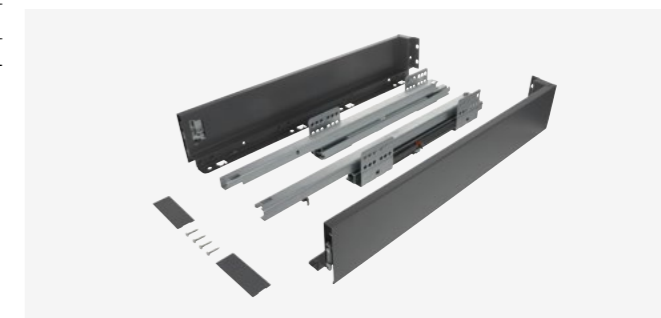

● Sötétszürke