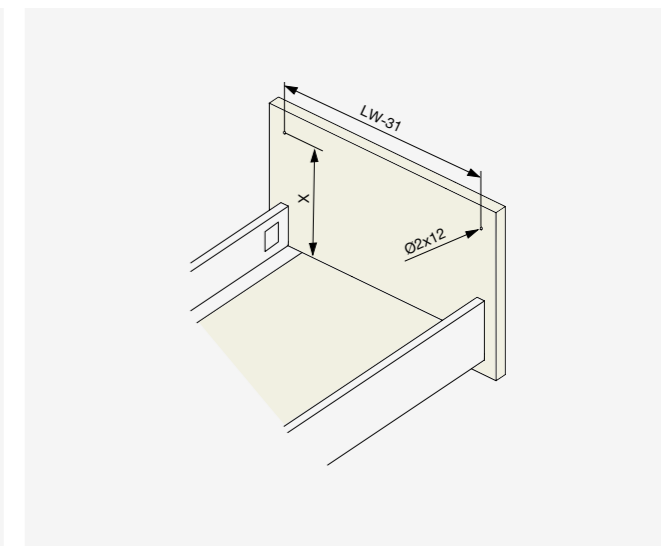

● Sötétszürke

☑ Jelmagyarázat

- LW – belső korpuszszélesség
- LW-31 – frontrögztető szélessége
- X – a korlát hátsó tartója és a fiókfénék közötti távolság
- X+8,5 – a korlát elülső tartója és a fiókfénék közötti távolság