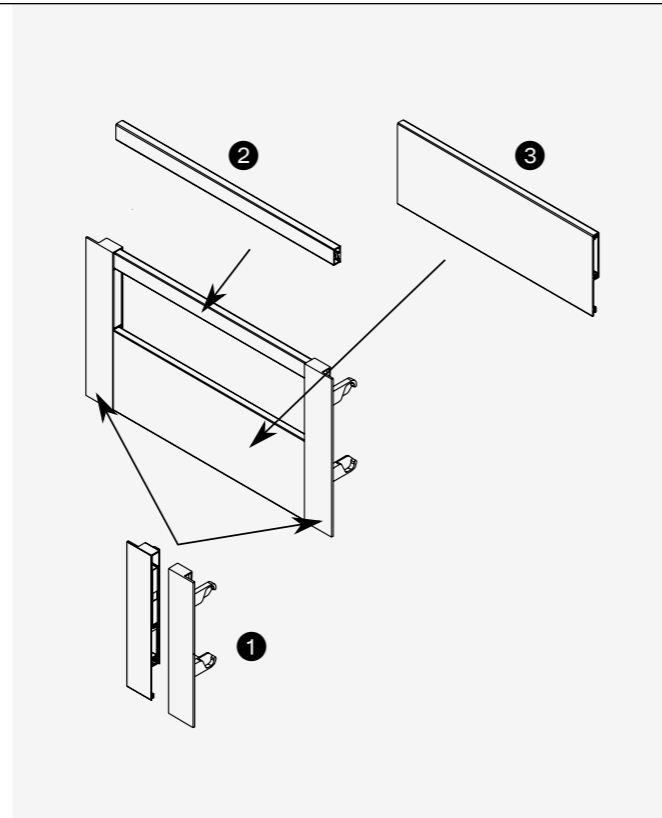

Riex ND60 belső fiók