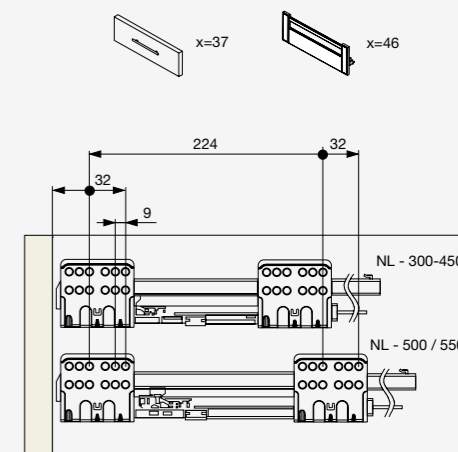

* ÚJ! 2023 OKTÓBERTŐL ○ Fehér

A csomagolás tartalma:

- 1 pár fiókoldal
- 1 pár fióksín
- 1 pár frontrögztítő
- 1 pár takaróelem
- Csavarok a frontrögztítőkhöz

● Sötétszürke

☉ A fiókfénék és a fiókhát méretei

☉ Jelmagyarázat

- H = 167
- NL – a fióksín névleges hossza
- NL+3 – belső korpuszmélység
- NL-7 – fiókfénék mélysége
- LW – belső korpuszszélesség
- LW-75 – fiókfénék szélessége
- LW-31 – frontrögztítő szélessége
- LW-87 – fiókhát szélessége
- T – fiókfénék vastagsága
- G – fiókfénék alatti szabad tér
- T = 16 -> G = 26
- T = 18 -> G = 24