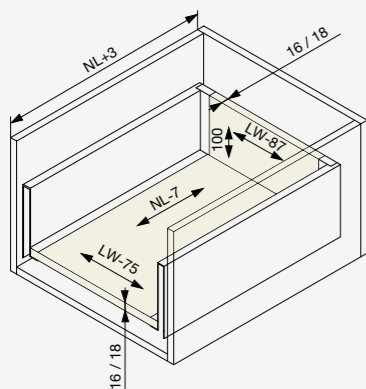

○ Jelmagyarázat

- H = 84
- NL - a fióksín névleges hossza
- NL+3 - belső korpuszmélység
- NL-7 - fiókfének mélysége
- LW - belső korpuszszélesség
- LW-75 - fiókfének szélessége
- LW-31 - frontrögzítők szélessége
- LW-87 - fiókhát szélessége
- T - fiókfének vastagsága
- G - fiókfének alatti szabad tér
- T = 16 --> G = 26
- T = 18 --> G = 24

* ÚJ! 2023 OKTÓBERTŐL ○ Fehér

A csomagolás tartalma:

- 1 pár fiókoldal
- 1 pár fióksín
- 1 pár frontrögztítő
- 1 pár takaróelem
- Csavarok a frontrögztítőkhöz

● Sötétszürke

☉ A fiókfénék és a fiókhát méretei

☉ Jelmagyarázat

- H = 116
- NL – a fióksín névleges hossza
- NL+3 – belső korpuszmélység
- NL-7 – fiókfénék mélysége
- LW – belső korpuszszélesség
- LW-75 – fiókfénék szélessége
- LW-31 – frontrögztítő szélessége
- LW-87 – fiókhát szélessége
- T – fiókfénék vastagsága
- G – fiókfénék alatti szabad tér
- T = 16 -> G = 26
- T = 18 -> G = 24