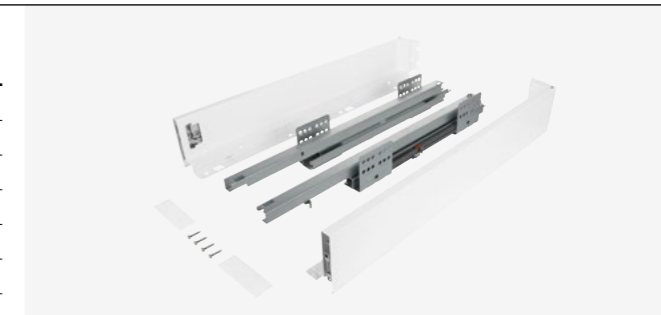

Riex ND60 fióksínek

● Riex ND60 magasság 84 mm

Fiókfének vastagsága [mm]	Hosszúság NL [mm]	Fehér	Sötétszürke
16	270	F007437	F007411
	300	F007438	F007412
	350	F007439	F007413
	400	F007440	F007414
	450	F007441	F007415
	500	F007442	F007416
18	450	F008301*	F008293*
	500	F008302*	F008294*

○ Fehér