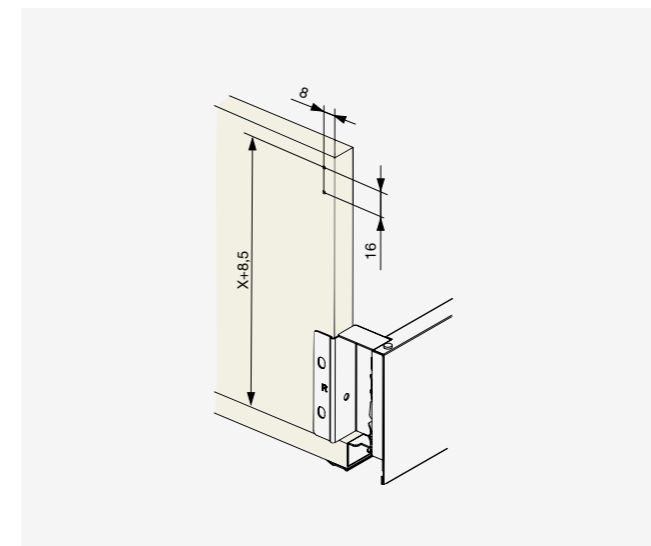

○ Fehér

Tartalmaz 1 pár négyzetes keresztmetszetű magasító korlátot és hátsó tartót.

● Sötétszürke

☑ Jelmagyarázat

- LW – belső korpuszszélesség
- LW-31 – frontrögztető szélessége
- X – a korlát hátsó tartója és a fiókfénék közötti távolság
- X+8,5 – a korlát elülső tartója és a fiókfénék közötti távolság