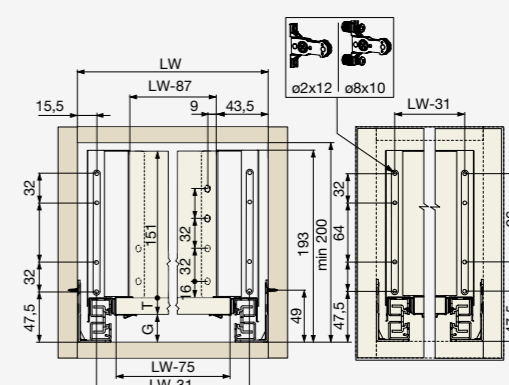

☉ Jelmagyarázat

- H = 167
- NL – a fióksín névleges hossza
- NL+3 – belső korpuszmélység
- NL-7 – fiókfénék mélysége
- LW – belső korpuszszélesség
- LW-75 – fiókfénék szélessége
- LW-31 – frontrögztítő szélessége
- LW-87 – fiókhát szélessége
- T – fiókfénék vastagsága
- G – fiókfénék alatti szabad tér
- T = 16 -> G = 26
- T = 18 -> G = 24