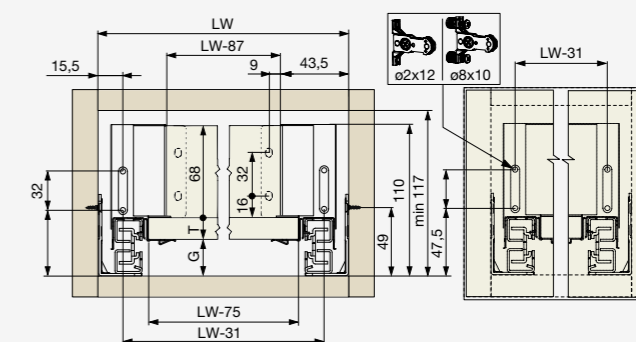

○ Jelmagyarázat

- H = 84
- NL - a fióksín névleges hossza
- NL+3 - belső korpuszmélység
- NL-7 - fiókfének mélysége
- LW - belső korpuszszélesség
- LW-75 - fiókfének szélessége
- LW-31 - frontrögzítők szélessége
- LW-87 - fiókhát szélessége
- T - fiókfének vastagsága
- G - fiókfének alatti szabad tér
- T = 16 --> G = 26
- T = 18 --> G = 24