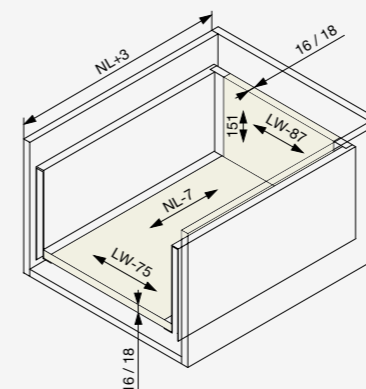

☉ Jelmagyarázat

- H = 116
- NL – a fióksín névleges hossza
- NL+3 – belső korpuszmélység
- NL-7 – fiókfénék mélysége
- LW – belső korpuszszélesség
- LW-75 – fiókfénék szélessége
- LW-31 – frontrögztítő szélessége
- LW-87 – fiókhát szélessége
- T – fiókfénék vastagsága
- G – fiókfénék alatti szabad tér
- T = 16 -> G = 26
- T = 18 -> G = 24

* ÚJ! 2023 OKTÓBERTŐL ○ Fehér

A csomagolás tartalma:

- 1 pár fiókoldal
- 1 pár fióksín
- 1 pár frontrögztítő
- 1 pár takaróelem
- Csavarok a frontrögztítőkhöz

● Sötétszürke

☉ A fiókfénék és a fiókhát méretei

☉ Jelmagyarázat

- H = 167
- NL – a fióksín névleges hossza
- NL+3 – belső korpuszmélység
- NL-7 – fiókfénék mélysége
- LW – belső korpuszszélesség
- LW-75 – fiókfénék szélessége
- LW-31 – frontrögztítő szélessége
- LW-87 – fiókhát szélessége
- T – fiókfénék vastagsága
- G – fiókfénék alatti szabad tér
- T = 16 -> G = 26
- T = 18 -> G = 24