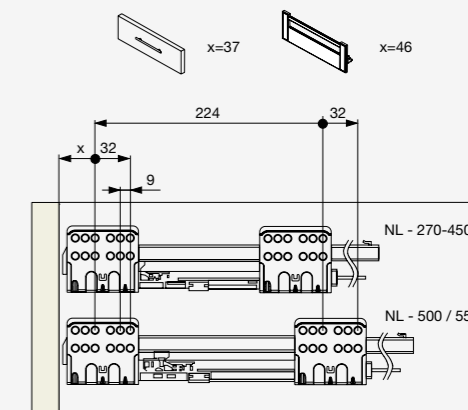

○ Jelmagyarázat

- H = 84
- NL - a fióksín névleges hossza
- NL+3 - belső korpuszmélység
- NL-7 - fiókfének mélysége
- LW - belső korpuszszélesség
- LW-75 - fiókfének szélessége
- LW-31 - frontrögzítők szélessége
- LW-87 - fiókhát szélessége
- T - fiókfének vastagsága
- G - fiókfének alatti szabad tér
- T = 16 --> G = 26
- T = 18 --> G = 24