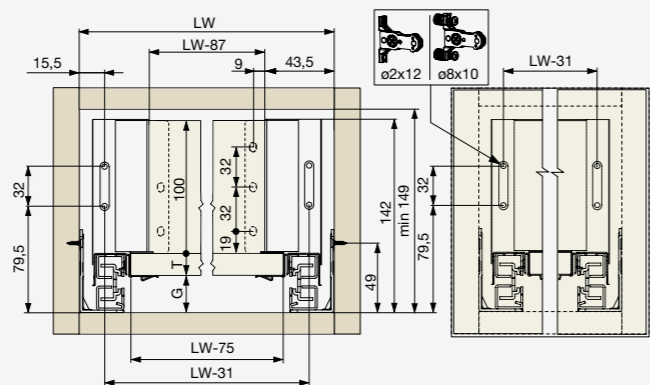

☉ Jelmagyarázat

- H = 116
- NL – a fióksín névleges hossza
- NL+3 – belső korpuszmélység
- NL-7 – fiókfénék mélysége
- LW – belső korpuszszélesség
- LW-75 – fiókfénék szélessége
- LW-31 – frontrögztítő szélessége
- LW-87 – fiókhát szélessége
- T – fiókfénék vastagsága
- G – fiókfénék alatti szabad tér
- T = 16 -> G = 26
- T = 18 -> G = 24