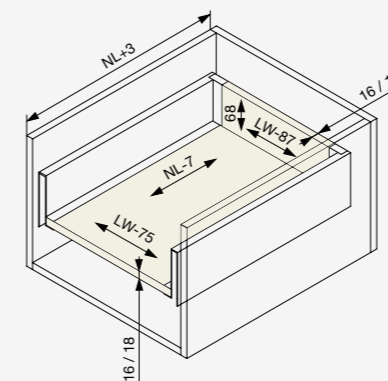

○ Fehér

● Sötétszürke

* ÚJ! 2023 OKTÓBERTŐL

A csomagolás tartalma:

- 1 pár fiókördal
- 1 pár fióksín
- 1 pár frontrögzítő
- 1 pár takaróelem
- Csavarok a frontrögzítőkhöz

○ A fiókfének és a fiókhát méretei

○ Jelmagyarázat

- H = 84
- NL - a fióksín névleges hossza
- NL+3 - belső korpuszmélység
- NL-7 - fiókfének mélysége
- LW - belső korpuszszélesség
- LW-75 - fiókfének szélessége
- LW-31 - frontrögzítők szélessége
- LW-87 - fiókhát szélessége
- T - fiókfének vastagsága
- G - fiókfének alatti szabad tér
- T = 16 --> G = 26
- T = 18 --> G = 24