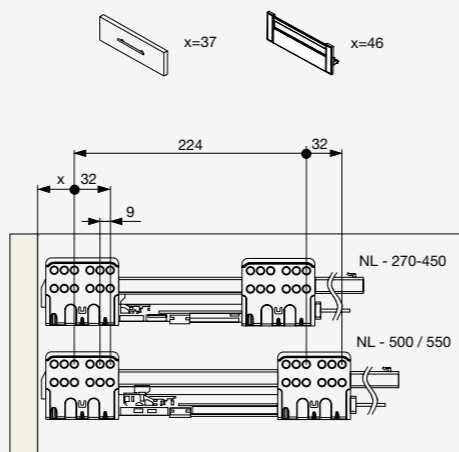

* ÚJ! 2023 OKTÓBERTŐL ○ Fehér

A csomagolás tartalma:

- 1 pár fiókoldal
- 1 pár fióksín
- 1 pár frontrögztítő
- 1 pár takaróelem
- Csavarok a frontrögztítőkhöz

● Sötétszürke

☉ A fiókfénék és a fiókhát méretei

☉ Jelmagyarázat

- H = 116
- NL – a fióksín névleges hossza
- NL+3 – belső korpuszmélység
- NL-7 – fiókfénék mélysége
- LW – belső korpuszszélesség
- LW-75 – fiókfénék szélessége
- LW-31 – frontrögztítő szélessége
- LW-87 – fiókhát szélessége
- T – fiókfénék vastagsága
- G – fiókfénék alatti szabad tér
- T = 16 -> G = 26
- T = 18 -> G = 24