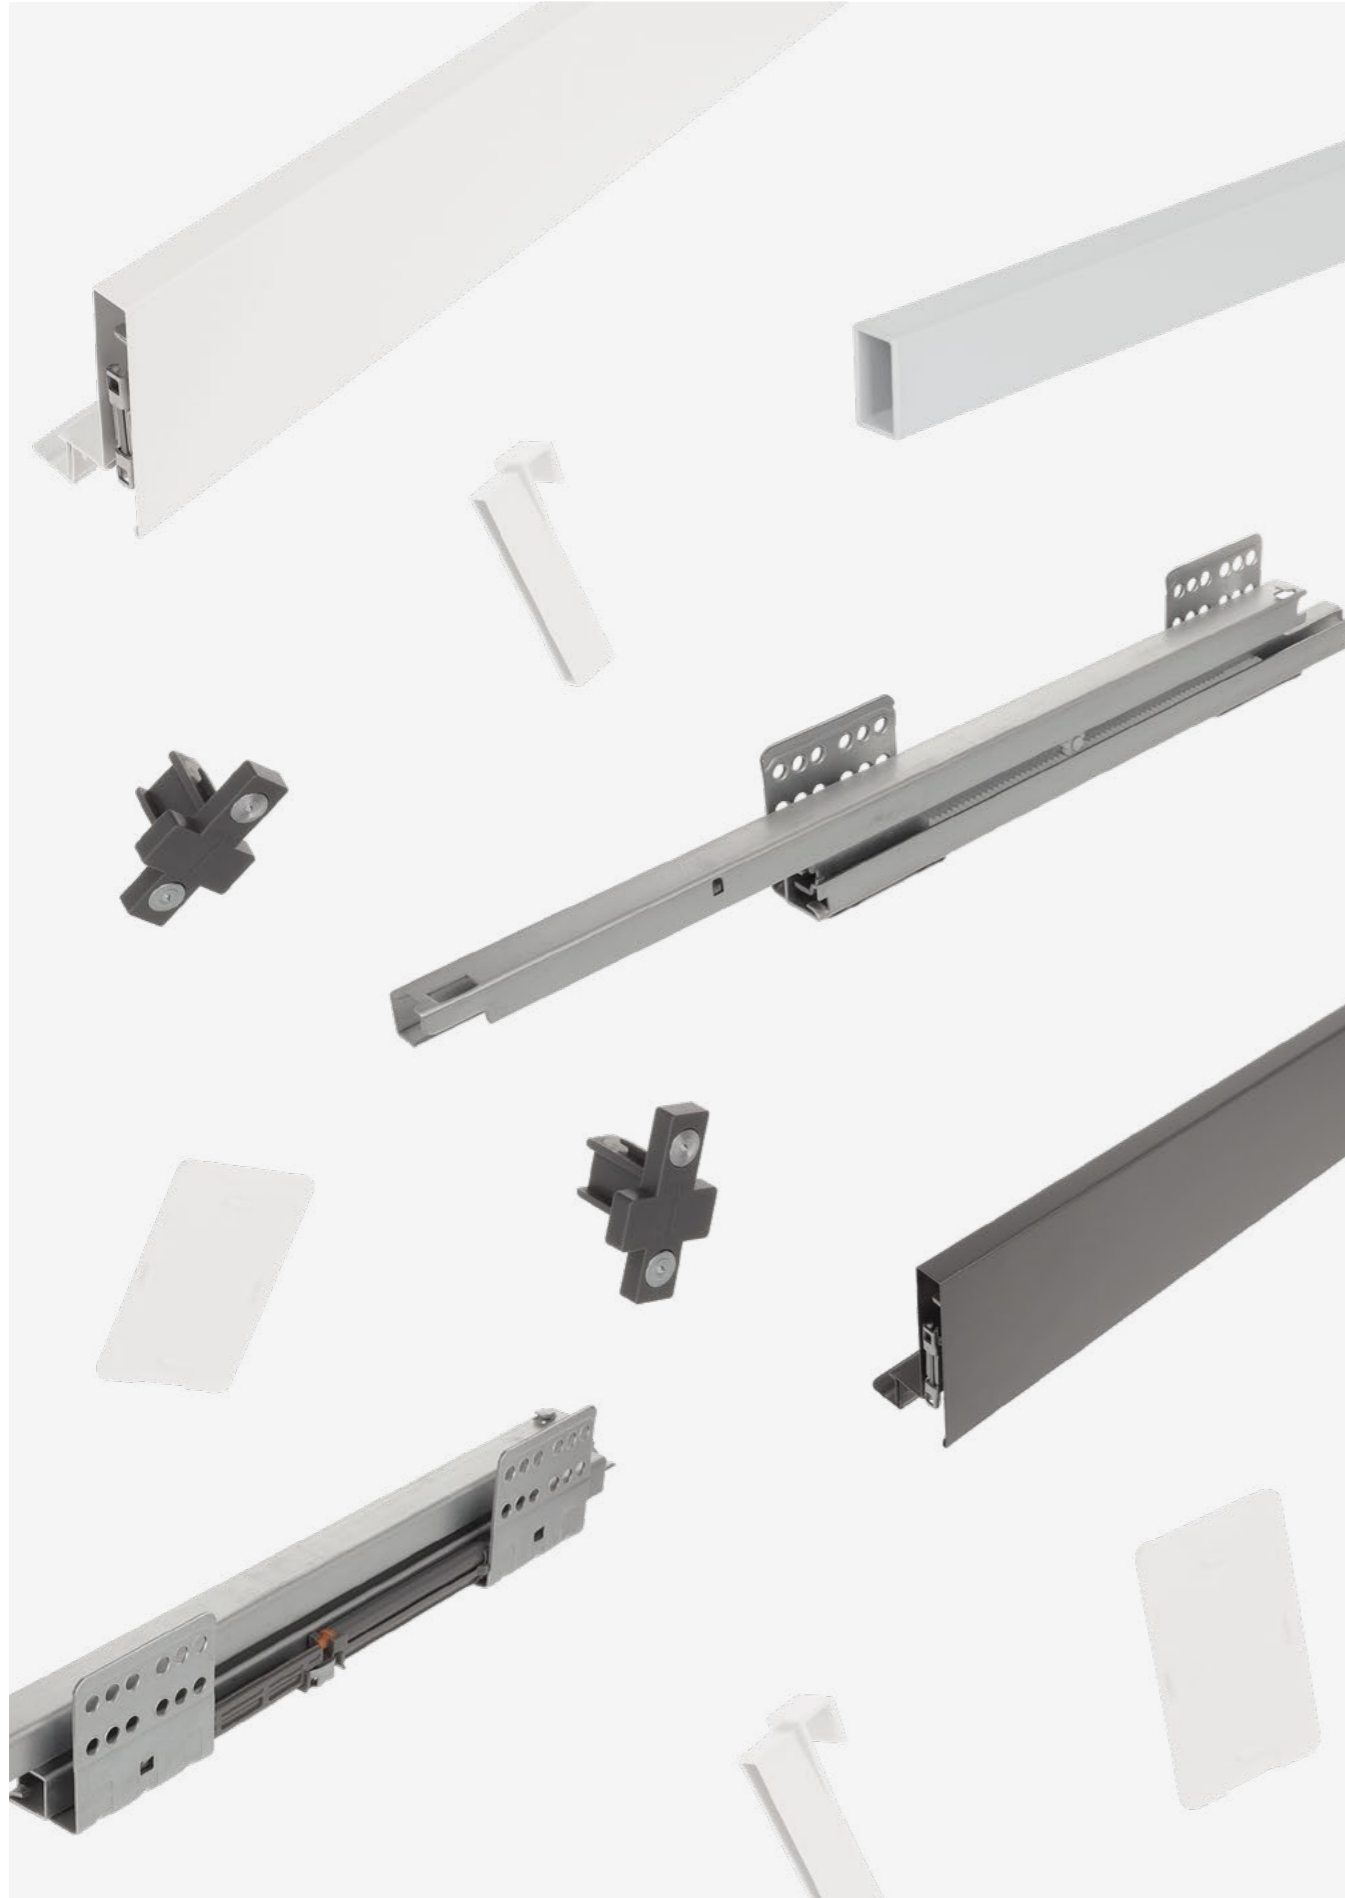

• Riex ND60 fióksínek	12
• Riex ND60 korlátok	17
• Riex ND60 belső fiókok	18
• Riex ND60 belső osztás panelokkal	20
• Riex ND60 kiegészítő tartozékok	22