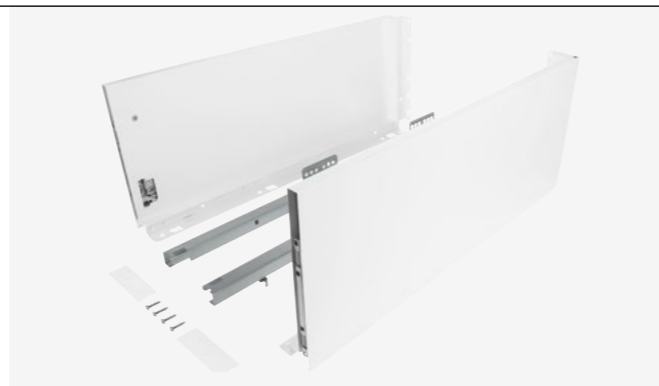

☑ Riex ND60 magasság 199 mm

Fiókfénék vastagsága [mm]	Hosszúság NL [mm]	Fehér	Sötétszürke
16	300	F007457	F007431
	350	F007458	F007432
	400	F007459	F007433
	450	F007460	F007434
	500	F007461	F007435
	550	F007462	F007436
18	450	F008307*	F008299*
	500	F008308*	F008300*

○ Fehér

A csomagolás tartalma:

- 1 pár fiókoldal
- 1 pár fióksín
- 1 pár frontrögztető
- 1 pár takarélelem
- Csavarok a frontrögztítőkhöz

* ÚJ! 2023 OKTÓBERTŐL